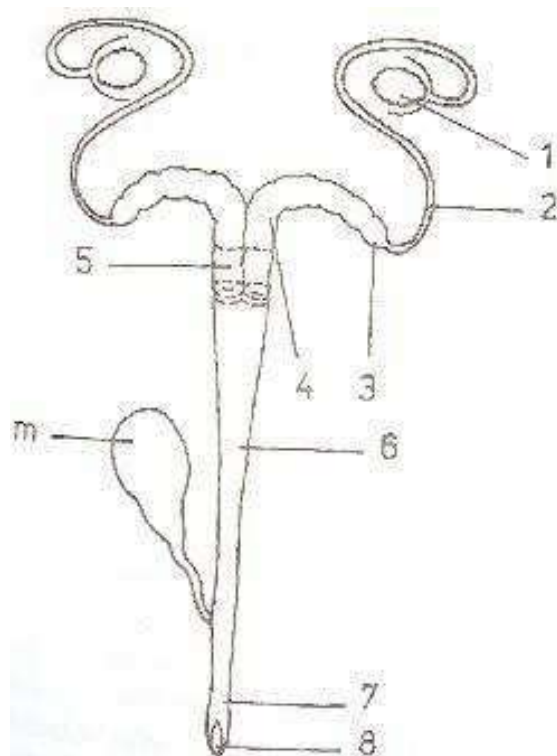

## • **1/ POHLAVNÉ ŽĽAZY = VAJEČNÍKY**

- fazuľového tvaru s rozmermi **1,5 x 0,3 cm** vážia okolo **0,25g**
- **pravý vaječník** je u dospelého králika uložený pri **4 bedrovom stavci**
- **ľavý pod ľavou obličkou.**
- vajíčka, sa na rozdiel od iných hospodárskych zvierat neuvolňujú pri ruji, **ale až asi 10 hodín po pripustení**
- z každého vaječníka sa uvoľňuje **3-9 vajíčok**
- pri prvom párení sa oplodnia vajíčka z jedného vaječníka a pri druhom kontrolnom párení z druhého vaječníka. Pri dvojitom oplodnení prebiehajú aj dve kotenia s rovnakým časovým odstupom ako došlo k oplodneniu. Mláďatá z druhého kotenia sú obyčajne mŕtve.
- **PROVOKOVANÁ OVULÁCIA** = samica na základe stimulov z vonkajšieho prostredia uvoľňuje vajíčka pre oplodnenie. Ovulácia prebieha **8 - 13 hodín od podnetu**. Podnetom môže byť: párenie, bezprostredná prítomnosť samca, mechanická manipulácia so zvierateľom, náhle zmeny teploty prostredia, kŕmenia a podobne

## • **2/ VAJCOVODY**

- dlhý **8-10 cm** a v priemere má **2 mm**

## • **3/ DVOJITÁ MATERNICA (uterus duplex)**

- **SUPERFETÁCIA** = dvojitá maternica má dva rohy, ktoré majú samostatné krčky, ktoré pri kaudálnom konci zrastajú
- je charakteristická tým, že plody rôzneho štádia sa môžu **vyvíjať v oboch rohoch maternice**
- každý z maternicových rohov má dĺžku **8-10 cm**.
- sú zavesené v chrbtovej časti brušnej dutiny
- **4/ POŠVA**
- dlhá **7-8 cm** a široká 0,5 až **1 cm**

- 1- vaječník
- 2- vajcovod
- 3- roh maternice
- 4- maternica
- 5- krček maternice
- 6- pošva
- 7- predsieň
- 8- pohlavný otvor
- m- močový mechúr

[https://www.google.com/search?q=p%C3%A1renie+v+chove+kr%C3%A1lik+a+dom%C3%A1ceho&client=firefox-b-d&source=Inms&tbm=vid&sa=X&ved=2ahUKEwijoPet4ZLnAhUyrXEKHZcqBI8Q\\_AUoAnoECAsQBA&biw=1173&bih=629](https://www.google.com/search?q=p%C3%A1renie+v+chove+kr%C3%A1lik+a+dom%C3%A1ceho&client=firefox-b-d&source=Inms&tbm=vid&sa=X&ved=2ahUKEwijoPet4ZLnAhUyrXEKHZcqBI8Q_AUoAnoECAsQBA&biw=1173&bih=629)